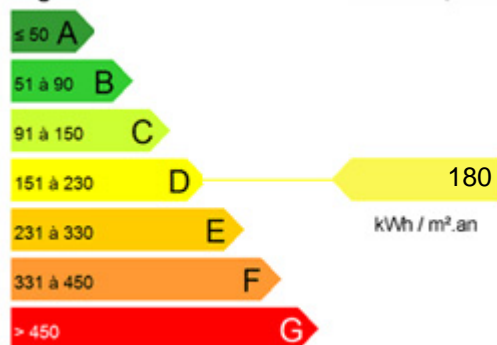

MARCQ EN BAROEUL

5, avenue de la Marne
59700 MARCQ-EN-BAROEUL
Tél : 03 20 200 800

Logement économe

Logement

Faible émission de GES